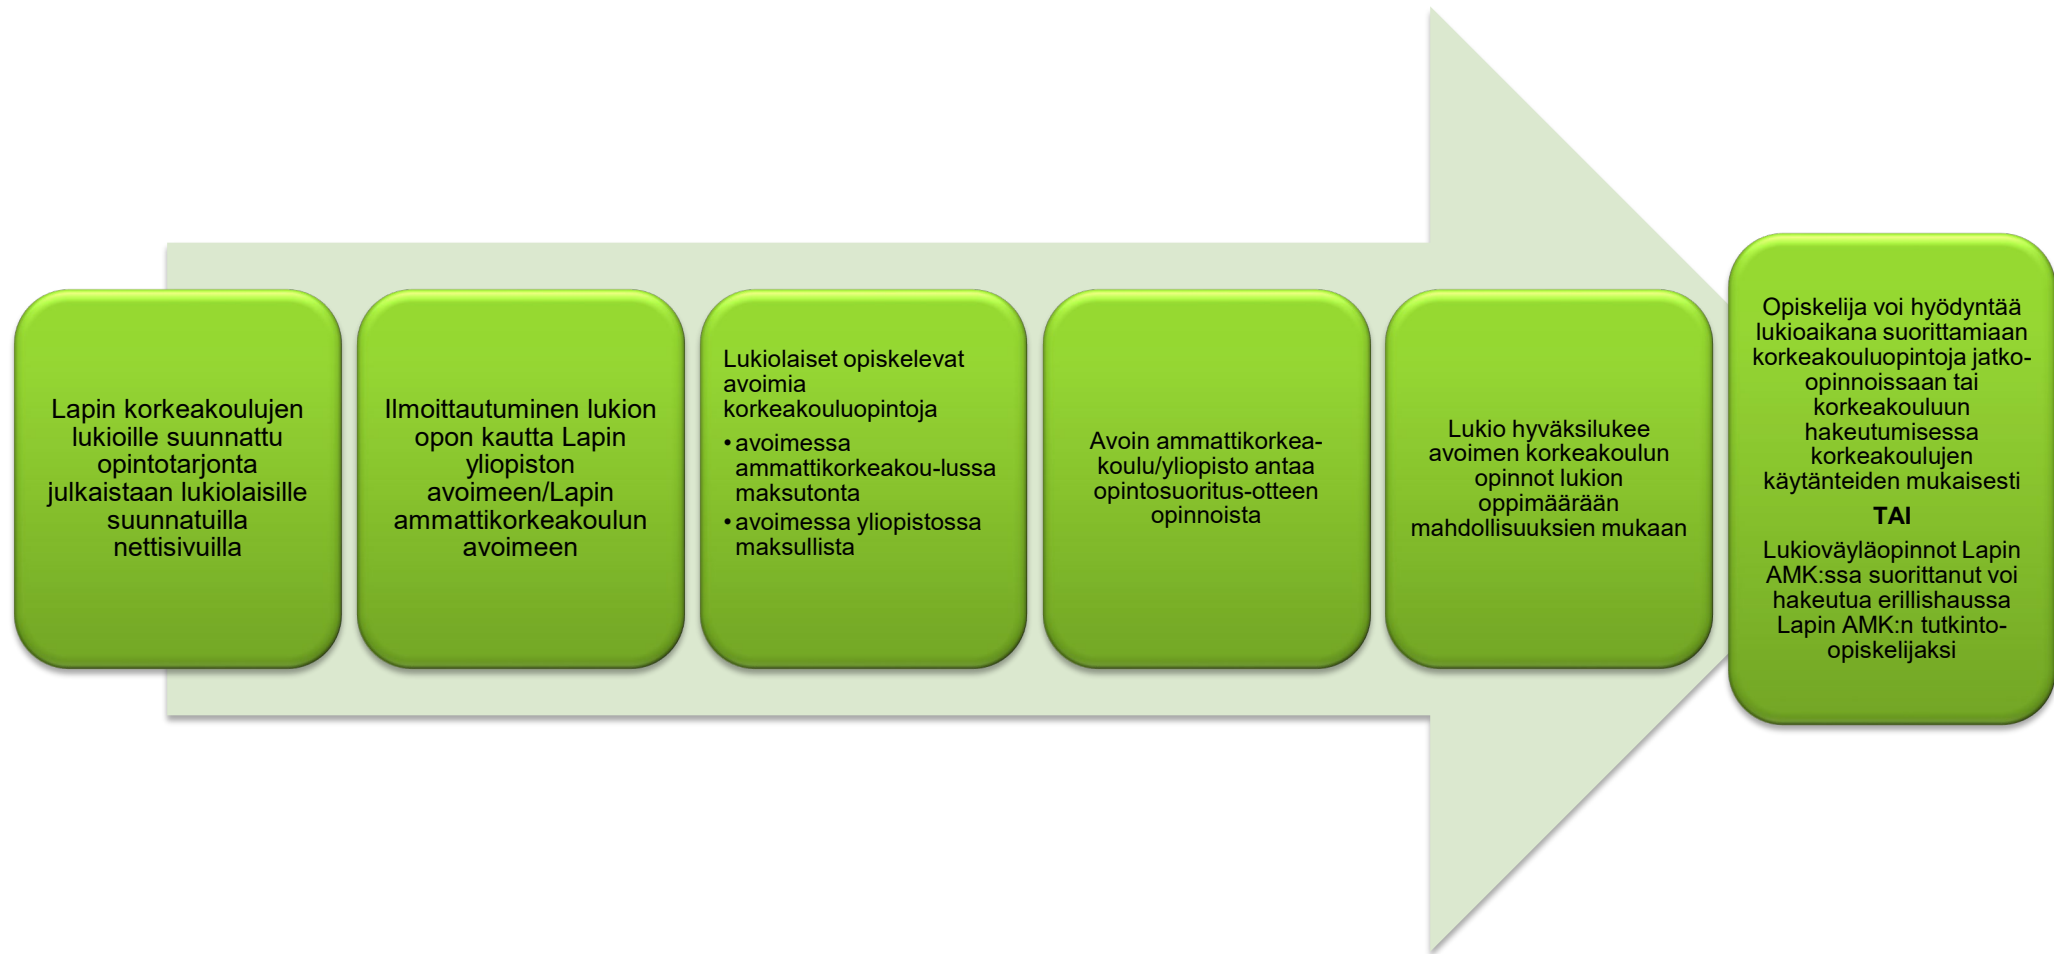

Lapin korkeakoulujen lukioyhteistyömalli

Yhteistyömalli on tuotettu osana
Lukiosta korkeakouluun – LUKKO -hanketta (ESR)

Korkeakouluopintojen tarjoaminen lukiolaisille

Yhteistyömalli on tuotettu osana Lukiota korkeakouluun – LUKKO -hanketta (ESR)