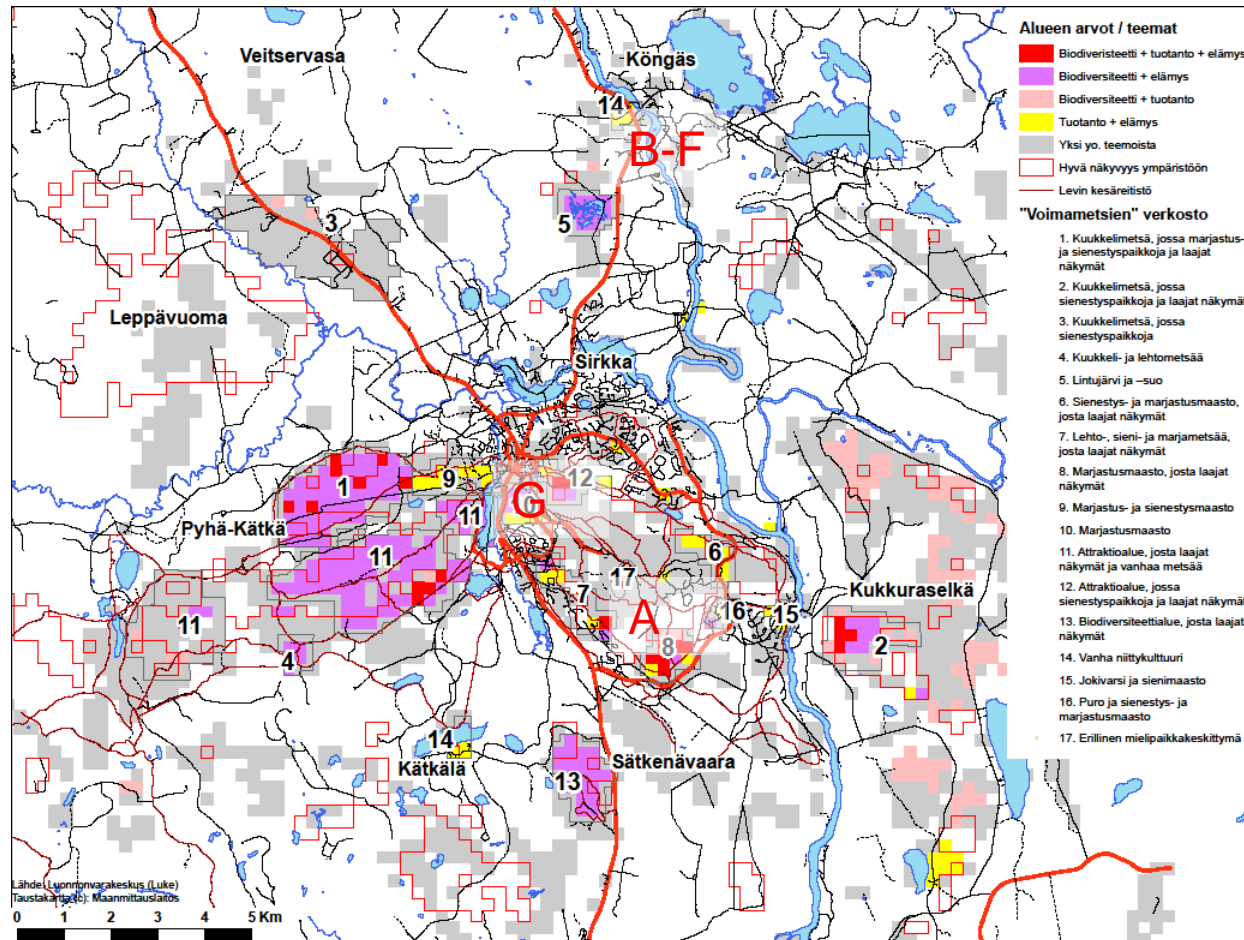

”Voimametsässä”

Maisemanhoidon ja viherrakentamisen pilotit

Voimametsäverkosto [VIDEO](#)

- A. Tehostettu pölytytys
- B. Viherkatto
- C. Yrttitarha
- D. Metsäpolku
- E. Puolukkapelto
- F. Pakurikäpäläkoivut
- G. Kukanniitty

Tehostettu pölytys

- Gondolirinne, Etelärinne, Levitunturi
- Keinopesät, niityt
- [VIDEO](#)

Viherkatto

- Tonttulan piilo, Köngäs
- Biohiili ja mykorritsa
- [VIDEO](#)

Lisätietoa hankkeesta

www.metla.fi/voimametsat/index.htm