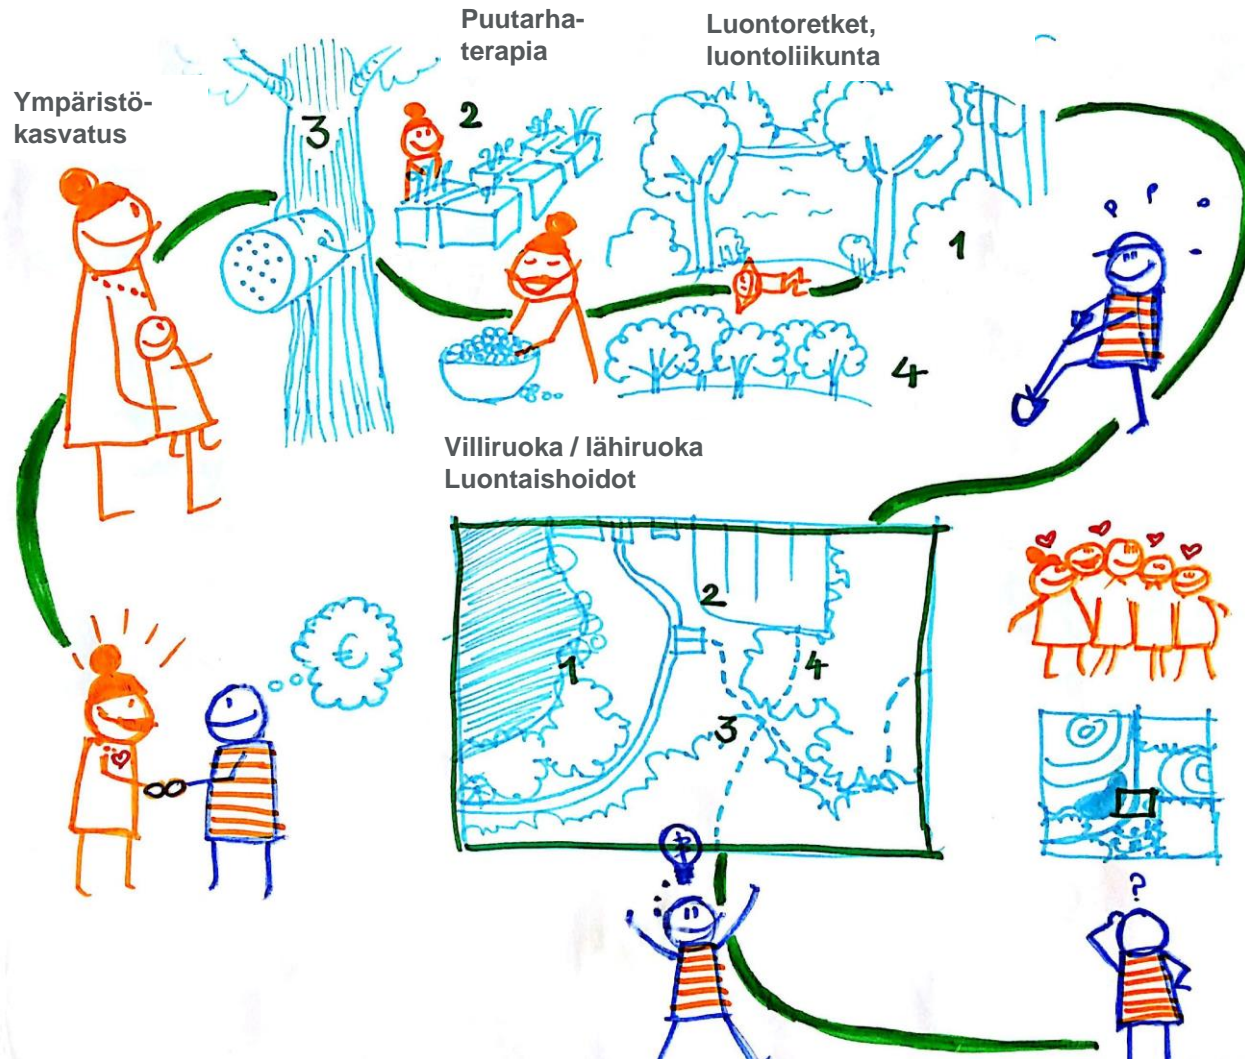

”Voimametsässä”

Maisemanhoidon ja viherrakentamisen pilotit

Voimametsäverkosto [VIDEO](#)

- A. Tehostettu pölytytys
- B. Viherkatto
- C. Yrttitarha
- D. Metsäpolku
- E. Puolukkapelto
- F. Pakurikäpäläkoivut
- G. Kukanniitty

Tehostettu pölytys

- Gondolirinne, Etelärinne, Levitunturi
- Keinopesät, niityt
- [VIDEO](#)

Viherkatto

- Tonttulan piilo, Köngäs
- Biohiili ja mykorritsa
- [VIDEO](#)

Lisätietoa hankkeesta

www.metla.fi/voimametsat/index.htm