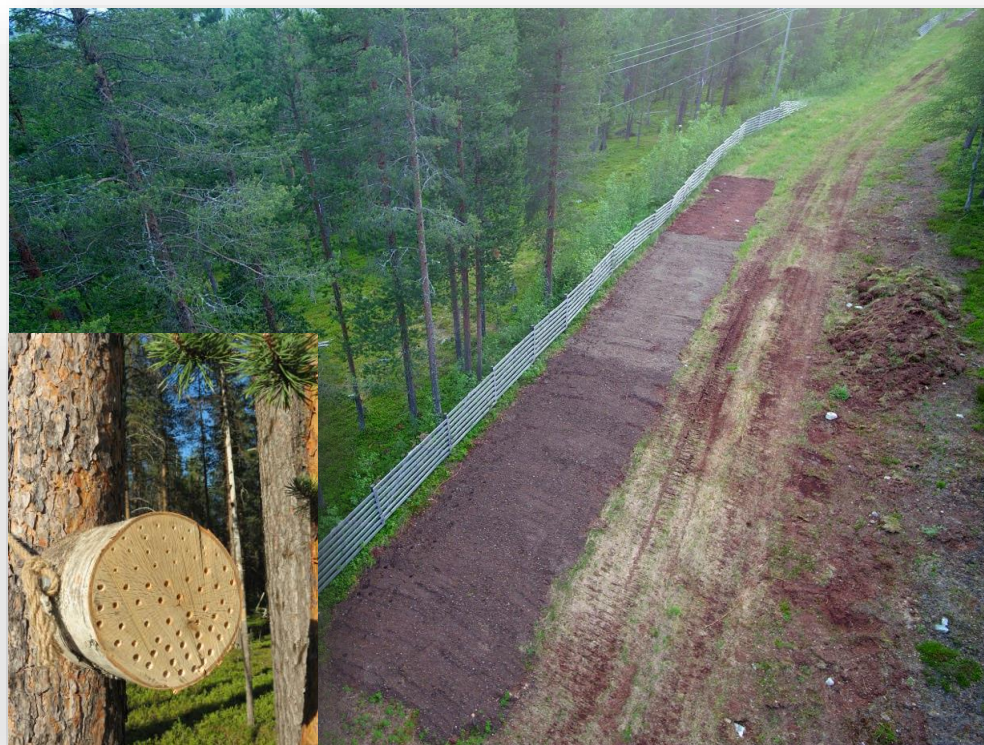

”Voimametsässä”

Maisemanhoidon ja viherrakentamisen pilotit

Voimametsäverkosto [VIDEO](#)

- A. Tehostettu pölytytys
- B. Viherkatto
- C. Yrttitarha
- D. Metsäpolku
- E. Puolukkapelto
- F. Pakurikäpäläkoivut
- G. Kukanniitty

Tehostettu pölytys

- Gondolirinne, Etelärinne, Levitunturi
- Keinopesät, niityt
- [VIDEO](#)

Viherkatto

- Tonttulan piilo, Köngäs
- Biohiili ja mykorritsa
- [VIDEO](#)

Lisätietoa hankkeesta

www.metla.fi/voimametsat/index.htm