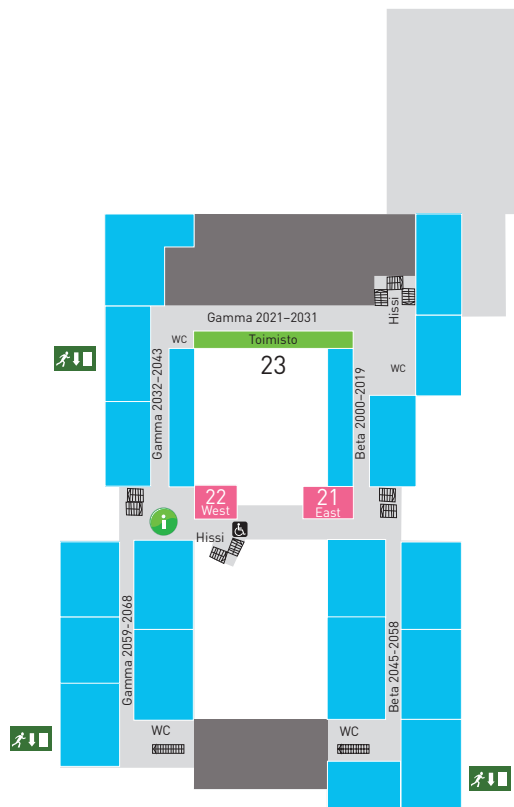

2. kerros (2000–2102)

1st Floor

ASIAKASPALVELUT

Customer Services

Tekniikan toimisto, 1 krs. ² |
Office/Technology

Sosiaalialan toimisto, 2 krs. ²³ |
Office/Social Care Unit

IT-palvelupiste | IT Service Desk ¹²

West 2101 ²¹

East 2102 ²²

OPETUSTILAT JA TYÖHUONEET

Classrooms/Teachers' offices

1. kerros

α Alfa

δ Delta 1090–1134, 1140–1165

ε Epsilon 1167–1178

ζ Zeta 1136–1139A

2. kerros

β Beta 2000–2058

γ Gamma 2021–2068

RAVINTOLAT

Restaurants

Aurinko ⁷

Pikkumestari ⁸

Kotaravintola Pränni ⁹

1. kerros (1001–1235)

Ground Floor

Tietokatu

Kiveliönkatu