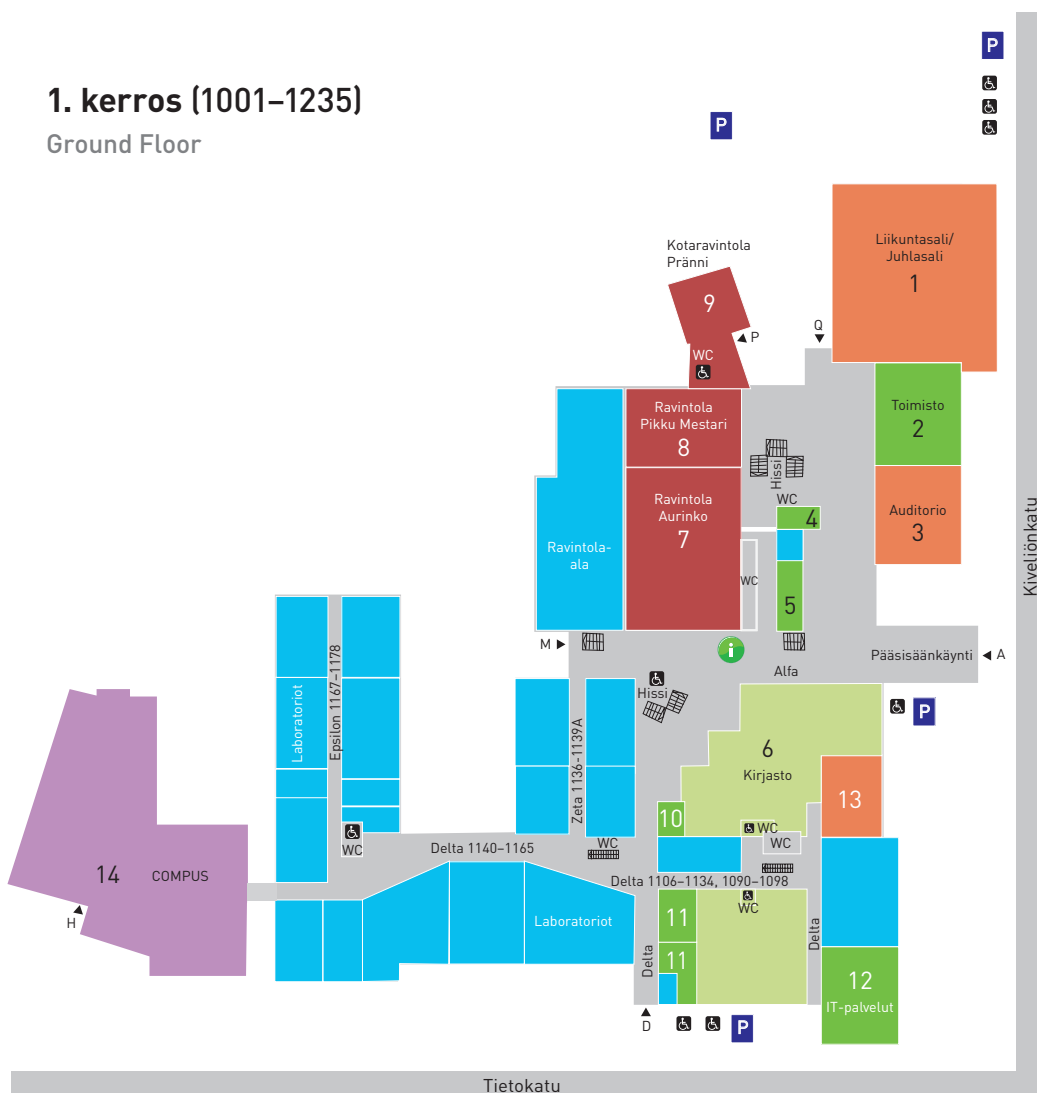

West 2101 ²¹

East 2102 ²²

OPETUSTILAT JA TYÖHUONEET

Classrooms/Teachers' offices

1. kerros

α Alfa

δ Delta 1090–1134, 1140–1165

ε Epsilon 1167–1178

ζ Zeta 1136–1139A

2. kerros

β Beta 2000–2058

γ Gamma 2021–2068

RAVINTOLAT

Restaurants

Aurinko ⁷

Pikkumestari ⁸

Kotaravintola Pränni ⁹

1. kerros (1001–1235)

Ground Floor

Tietokatu

Kiveliönkatu